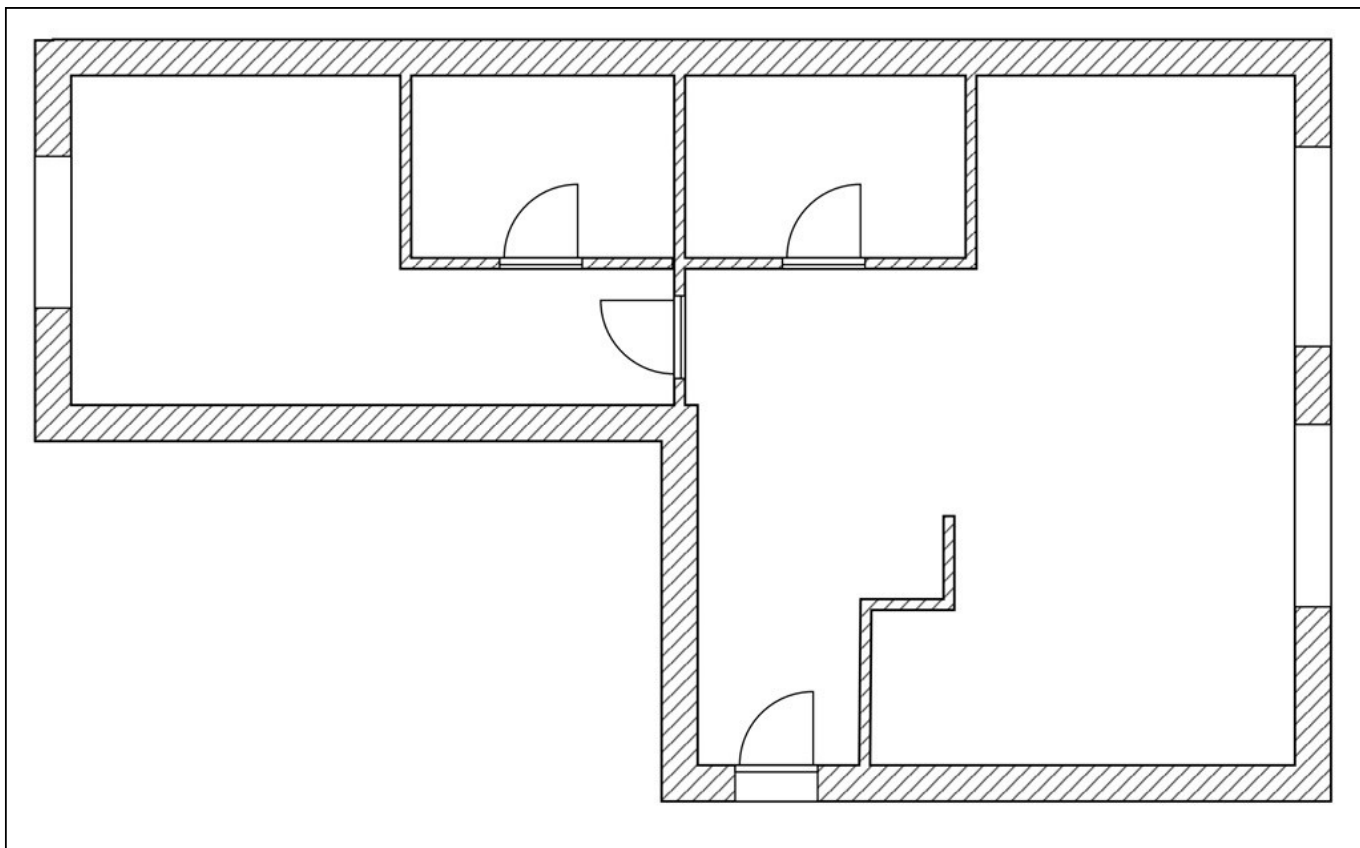

Paulina Maciakiewicz

Starszy doradca ds. nieruchomości

605060926

www.sfera-nieruchomosci.pl
paulina.maciakiewicz@sfera.nieruchomosci.pl

ul. Gdańska 68
85-021 Bydgoszcz