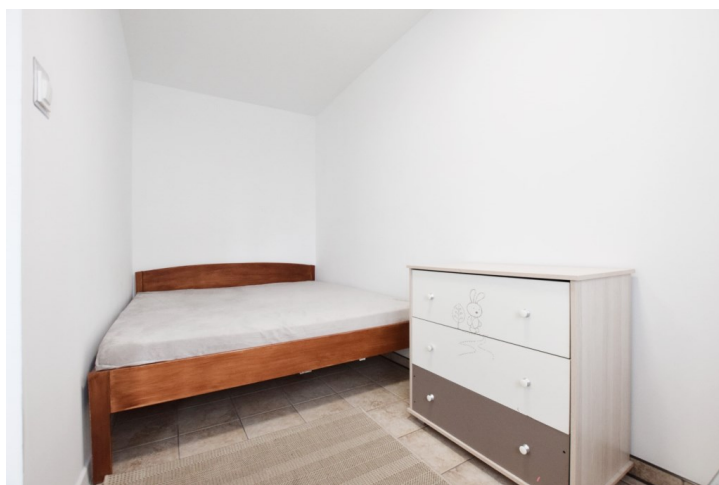

Karolina Majczak
Doradca ds. nieruchomości

605060811

www.sfera-nieruchomosci.pl
karolina.majczak@sfera.nieruchomosci.pl

ul. Gdańska 68
85-021 Bydgoszcz