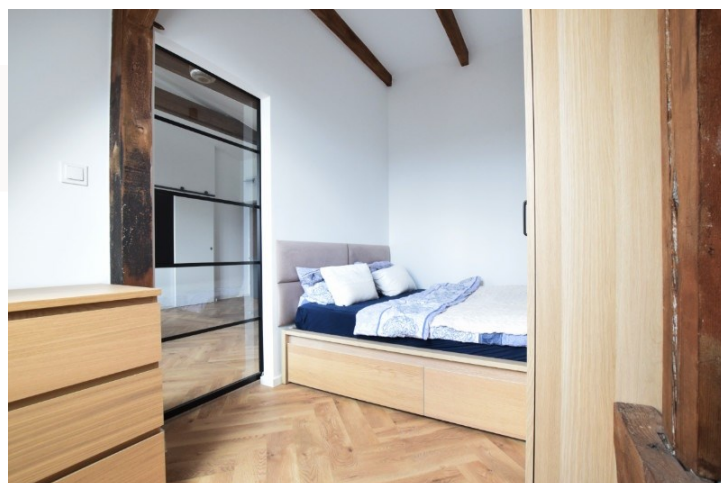

Marlena Nowak

Starszy doradca ds. nieruchomości

605060462

www.sfera-nieruchomosci.pl
marlena.nowak@sfera.nieruchomosci.pl

ul. Gdańska 68
85-021 Bydgoszcz