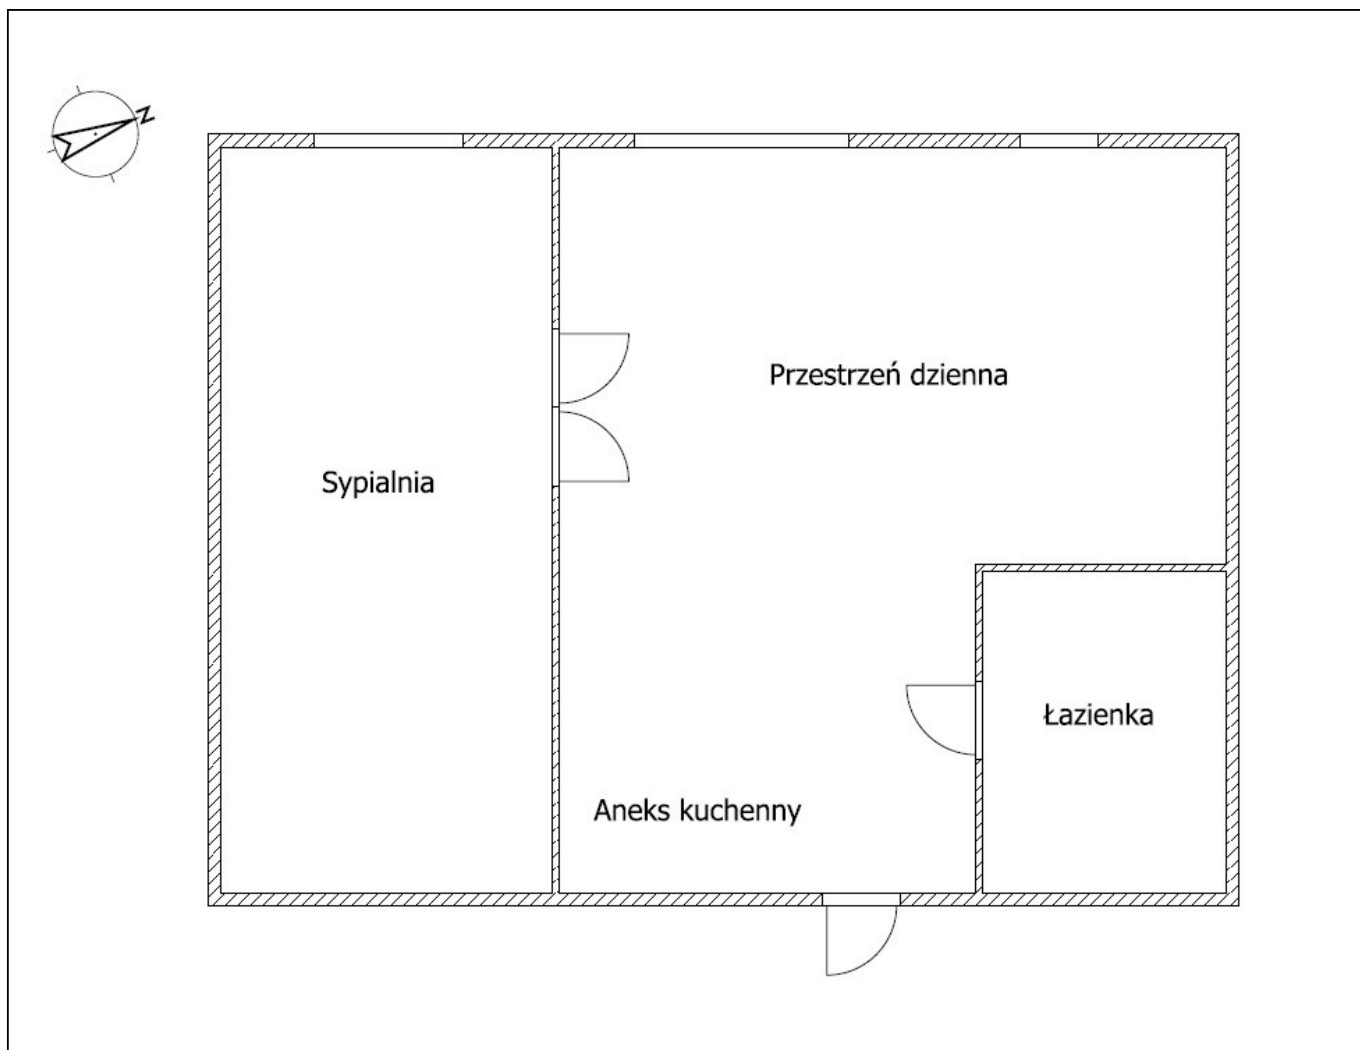

Marlena Nowak

Starszy doradca ds. nieruchomości

605060462

www.sfera-nieruchomosci.pl
marlena.nowak@sfera.nieruchomosci.pl

ul. Gdańska 68
85-021 Bydgoszcz