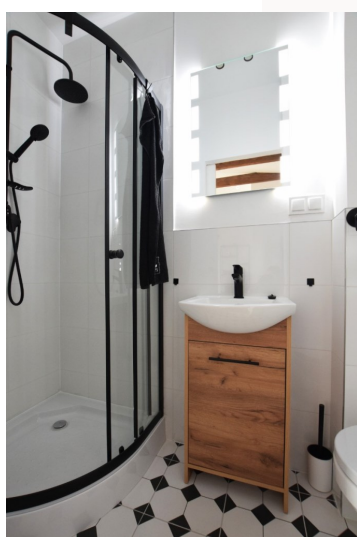

Marlena Nowak

Starszy doradca ds. nieruchomości

605060462

www.sfera-nieruchomosci.pl
marlena.nowak@sfera.nieruchomosci.pl

ul. Gdańska 68
85-021 Bydgoszcz