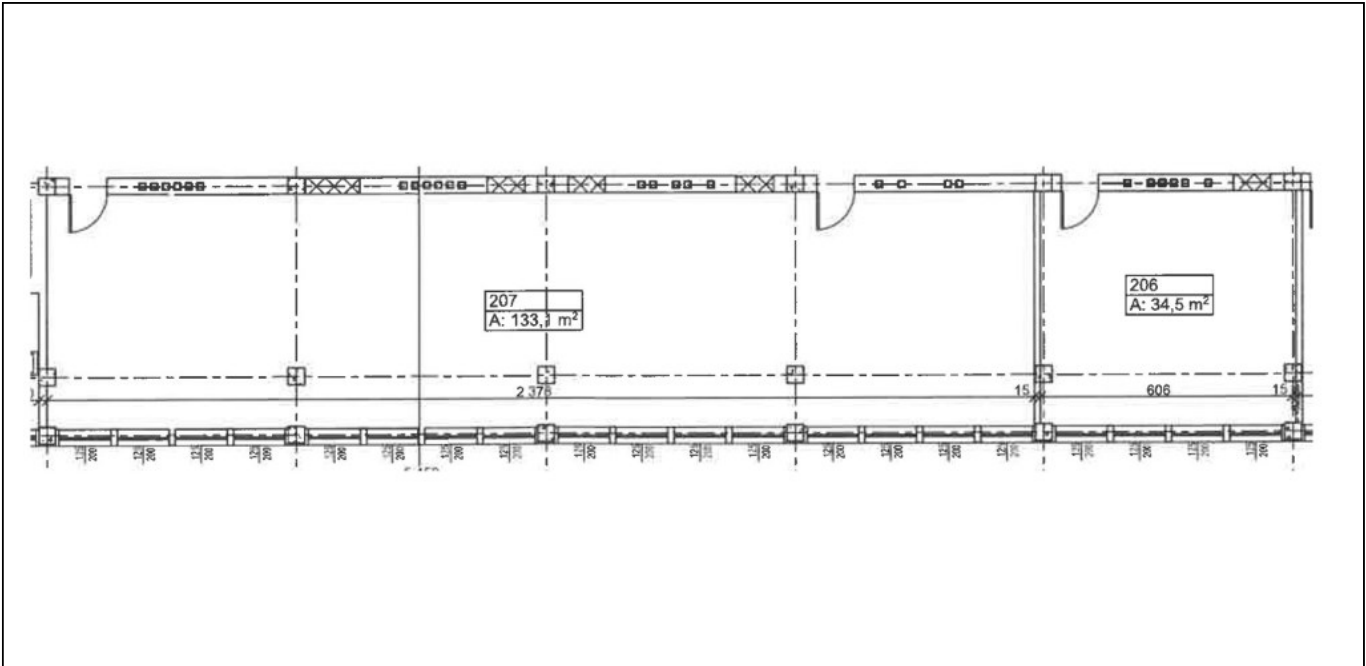

Karolina Minichowska
Starszy doradca ds. nieruchomości

605060923

www.sfera-nieruchomosci.pl
karolina.minichowska@sfera.nieruchomosci.pl

ul. Gdańska 68
85-021 Bydgoszcz