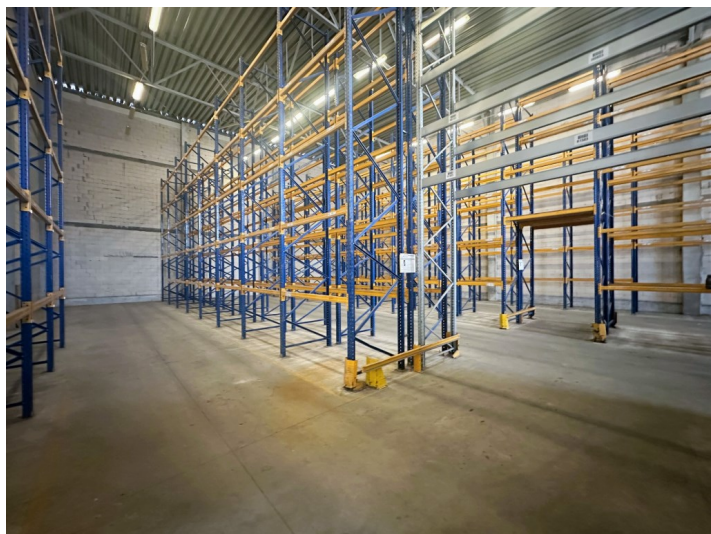

Anna Misiejuk
Doradca ds. nieruchomości

605060762

www.sfera-nieruchomosci.pl
anna.misiejuk@sfera.nieruchomosci.pl

ul. Gdańska 68
85-021 Bydgoszcz