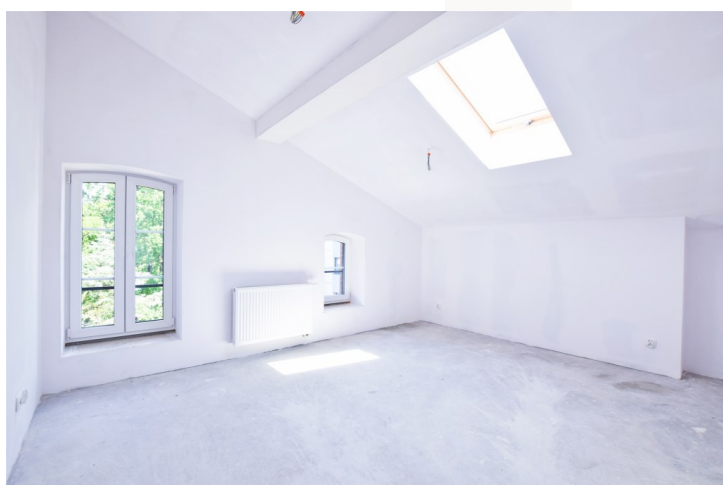

Karolina Minichowska
Starszy doradca ds. nieruchomości

605060923

www.sfera-nieruchomosci.pl
karolina.minichowska@sfera.nieruchomosci.pl

ul. Gdańska 68
85-021 Bydgoszcz