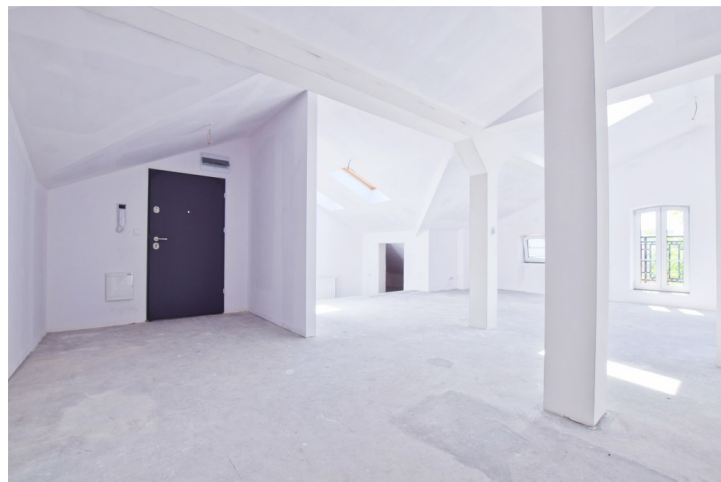

Karolina Minichowska
Starszy doradca ds. nieruchomości

605060923

www.sfera-nieruchomosci.pl
karolina.minichowska@sfera.nieruchomosci.pl

ul. Gdańska 68
85-021 Bydgoszcz