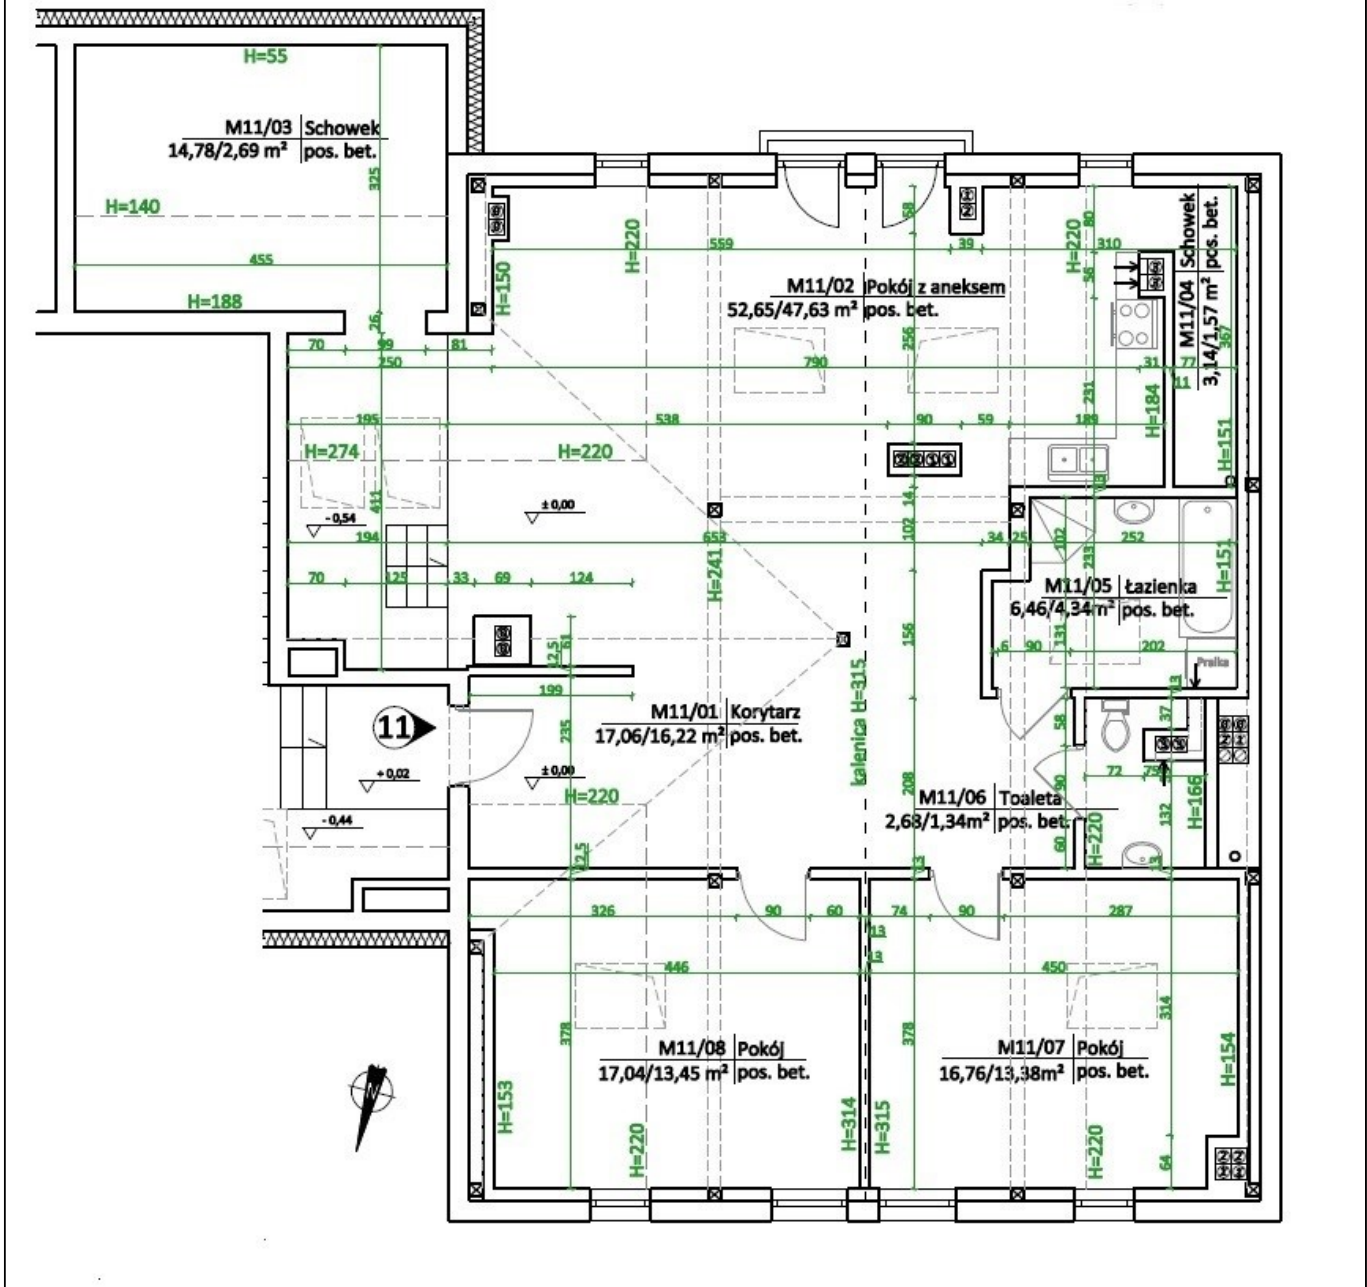

Lokal mieszkalny nr 11

Karolina Minichowska
Starszy doradca ds. nieruchomości

605060923

www.sfera-nieruchomosci.pl
karolina.minichowska@sfera-nieruchomosci.pl

ul.Gdańska 68
85-021 Bydgoszcz