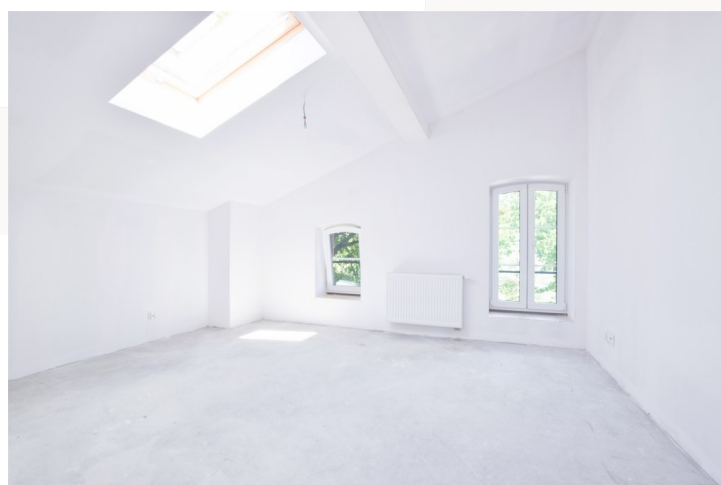

Karolina Minichowska
Starszy doradca ds. nieruchomości

605060923

www.sfera-nieruchomosci.pl
karolina.minichowska@sfera.nieruchomosci.pl

ul. Gdańska 68
85-021 Bydgoszcz