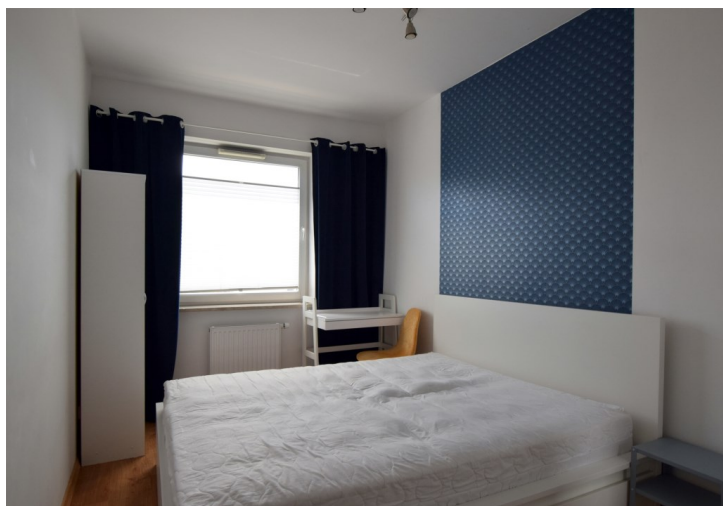

Anna Misiejuk
Doradca ds. nieruchomości

605060762

www.sfera-nieruchomosci.pl
anna.misiejuk@sfera.nieruchomosci.pl

ul.Gdańska 68
85-021 Bydgoszcz