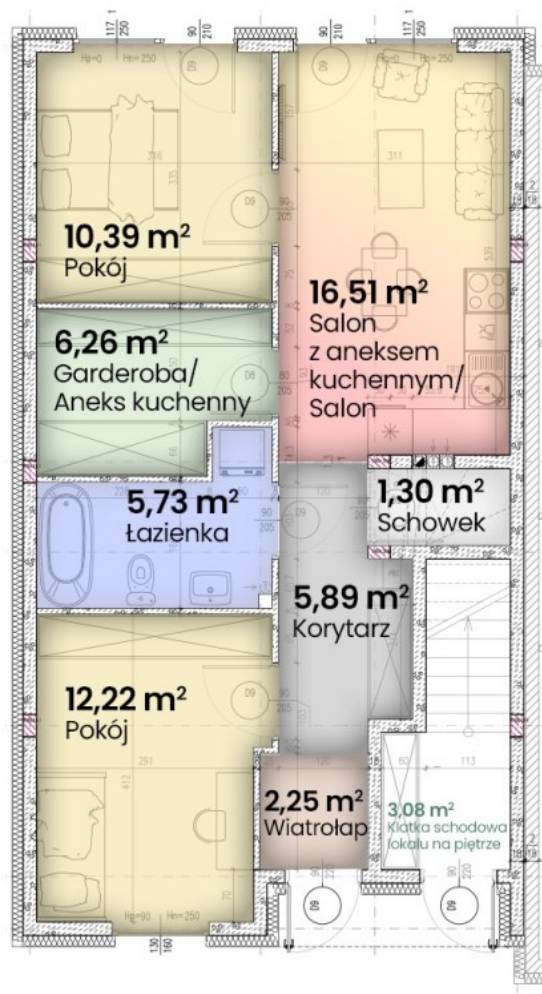

Kamila Okrutnik

Starszy doradca ds. nieruchomości

605060449

www.sfera-nieruchomosci.pl
kamila.okrutnik@sfera.nieruchomosci.pl

ul. Gdańska 68
85-021 Bydgoszcz