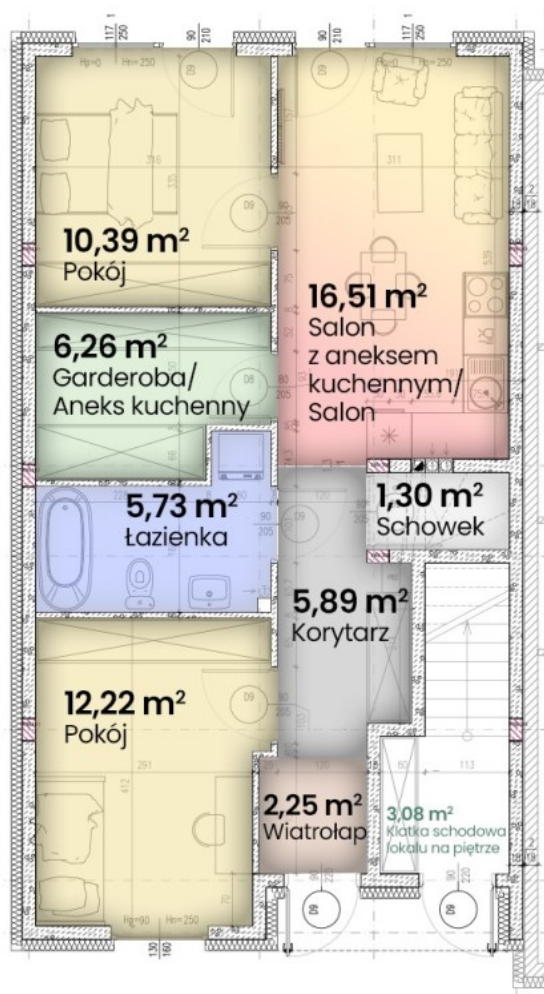

Kamila Okrutnik

Starszy doradca ds. nieruchomości

605060449

www.sfera-nieruchomosci.pl
kamila.okrutnik@sfera.nieruchomosci.pl

ul. Gdańska 68
85-021 Bydgoszcz