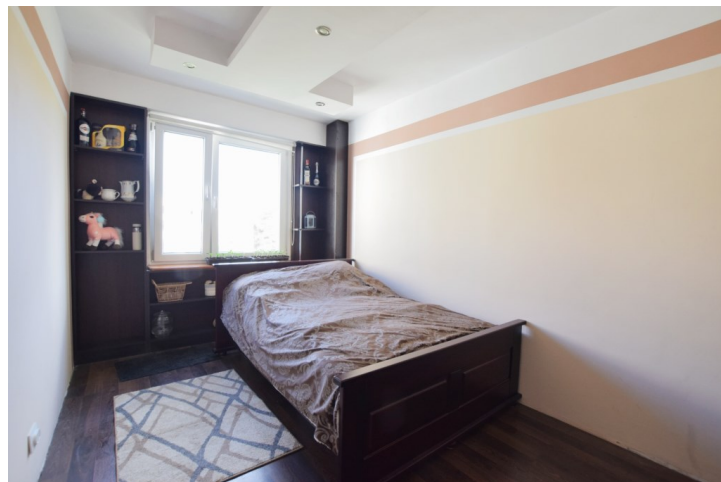

Dawid Płociński
Manager

605060190

www.sfera-nieruchomosci.pl
dawid.plocinski@sfera.nieruchomosci.pl

ul. Gdańska 68
85-021 Bydgoszcz