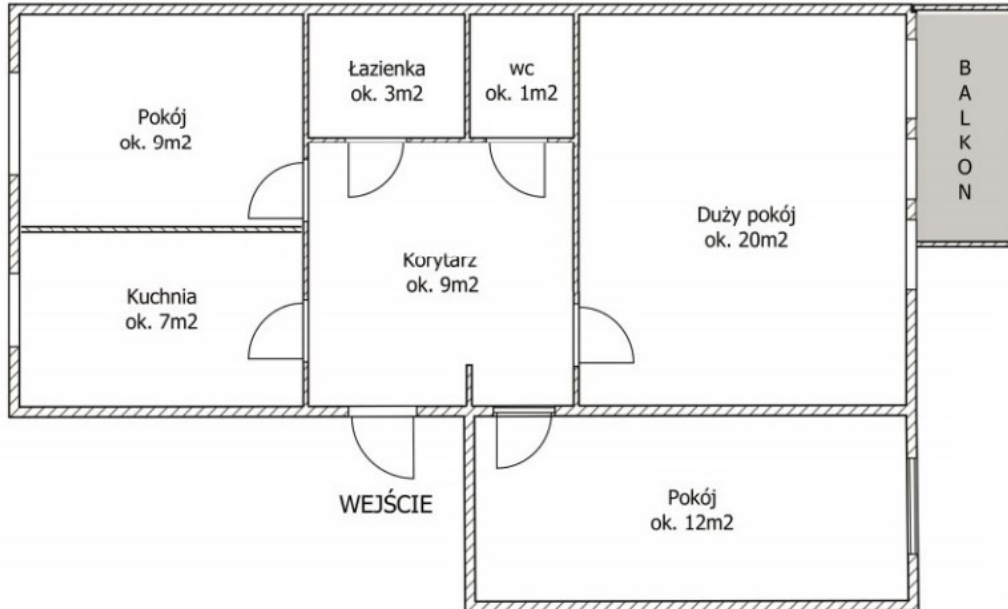

ORIENTACYJNY RZUT POMIESZCZEŃ

Dawid Płociński
Manager

605060190

www.sfera-nieruchomosci.pl
dawid.plocinski@sfera.nieruchomosci.pl

ul.Gdańska 68
85-021 Bydgoszcz