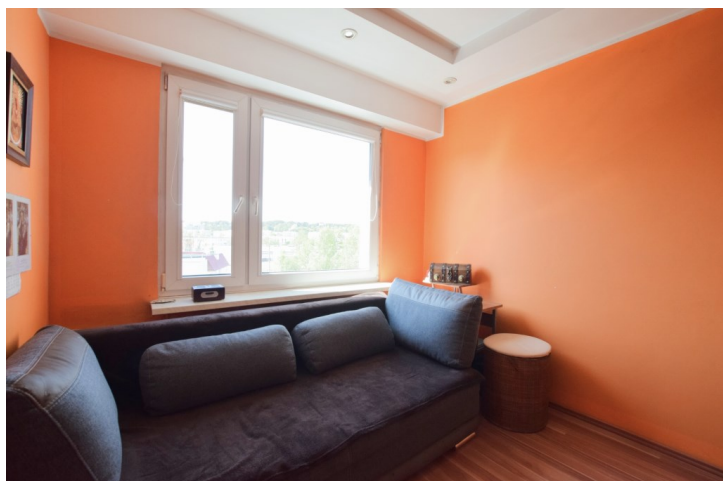

Dawid Płociński
Manager

605060190

www.sfera-nieruchomosci.pl
dawid.plocinski@sfera.nieruchomosci.pl

ul. Gdańska 68
85-021 Bydgoszcz