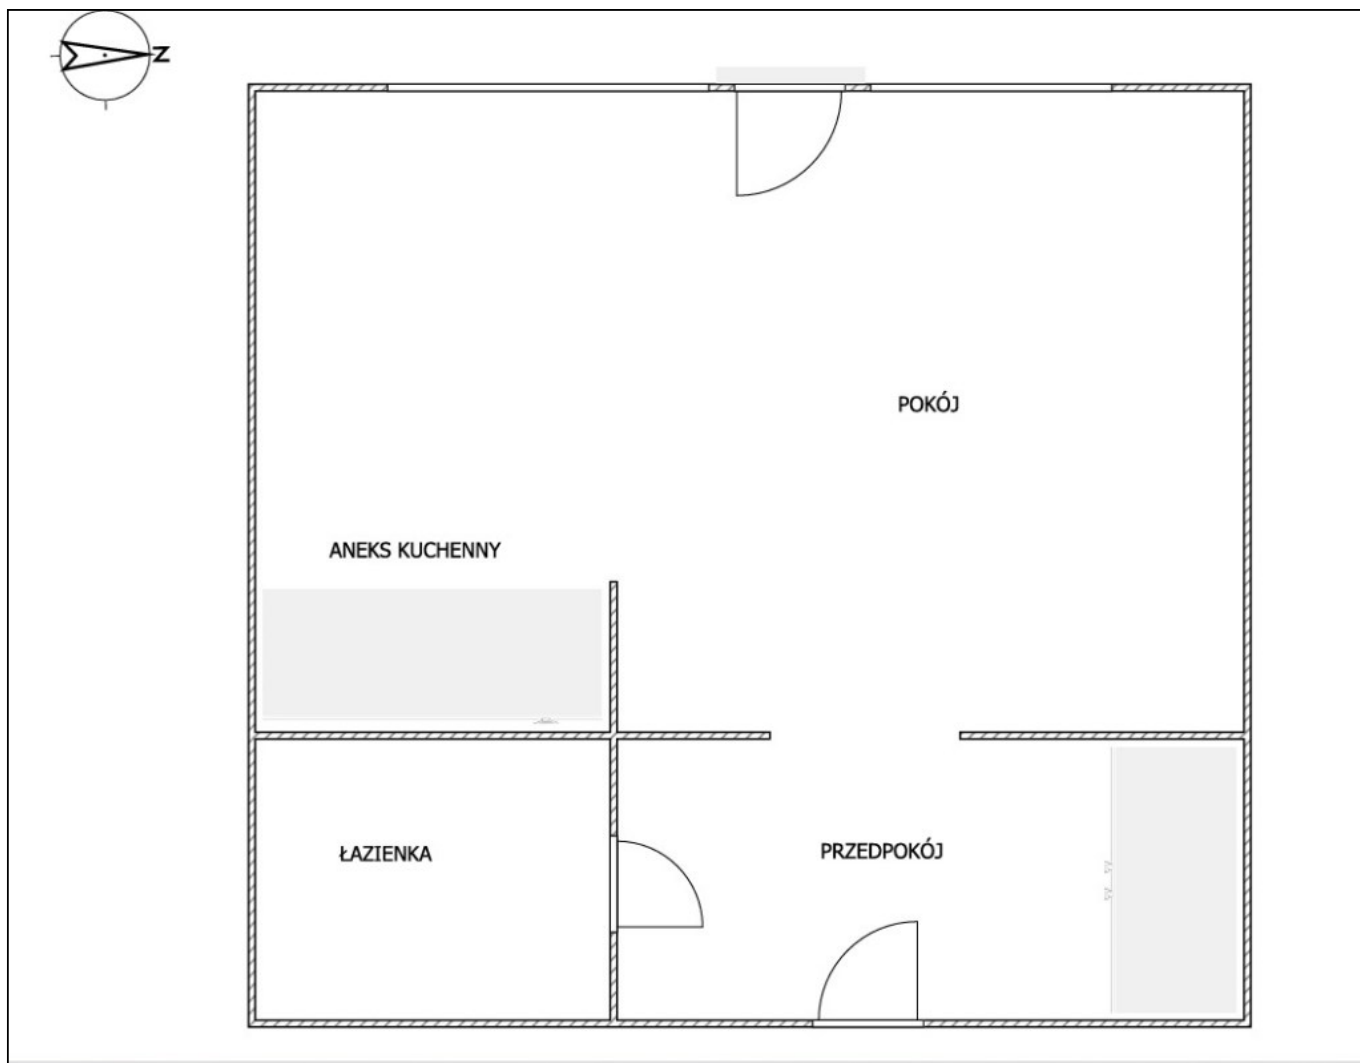

Anna Misiejuk
Doradca ds. nieruchomości

605060762

www.sfera-nieruchomosci.pl
anna.misiejuk@sfera.nieruchomosci.pl

ul. Gdańska 68
85-021 Bydgoszcz