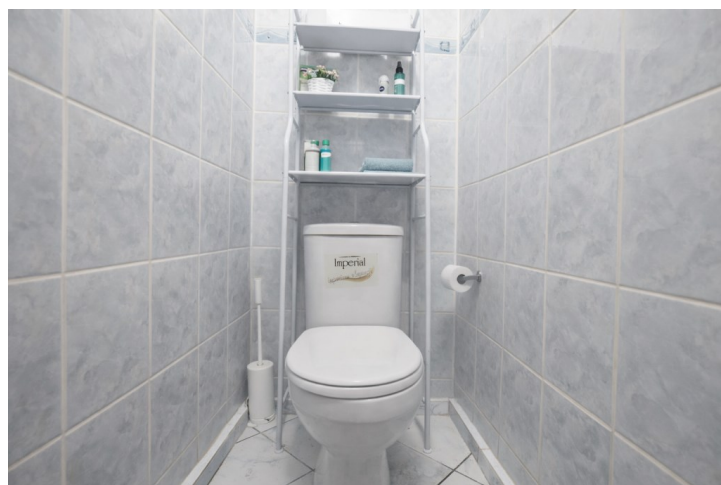

Ireneusz Adamowski

Doradca ds. nieruchomości

605060118

www.sfera-nieruchomosci.pl
ireneusz.adamowski@sfera.nieruchomosci.pl

ul. Gdańska 68
85-021 Bydgoszcz