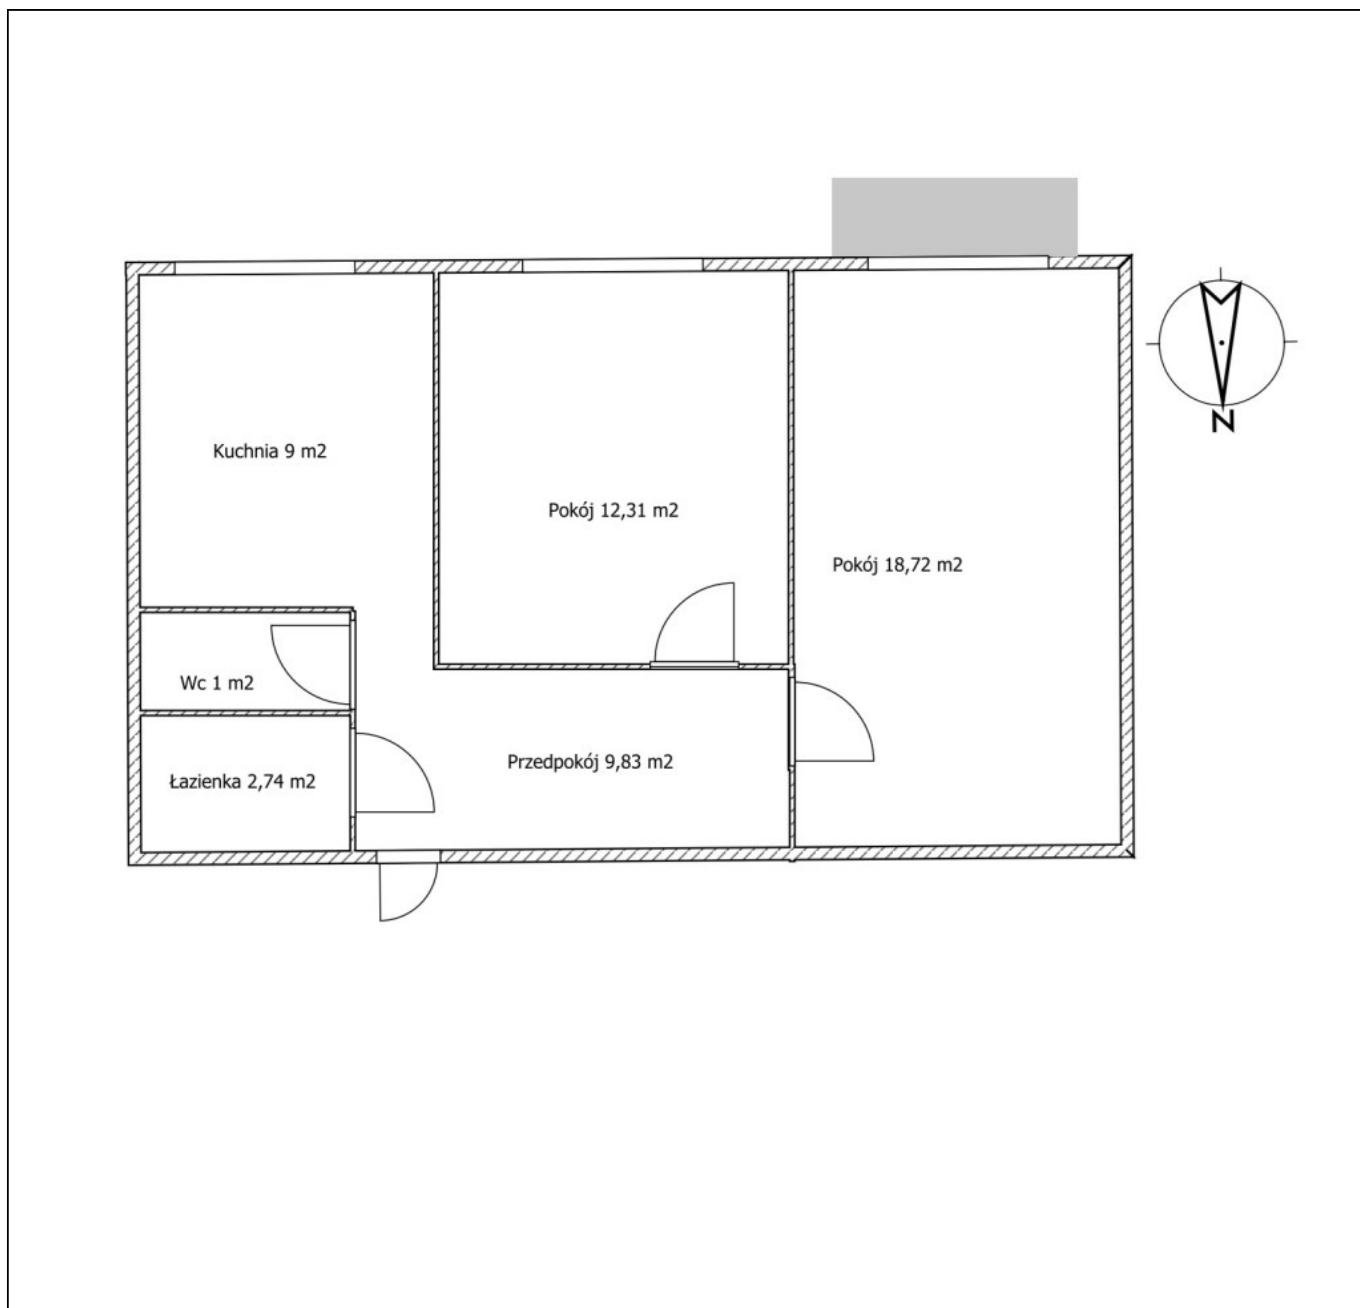

Ireneusz Adamowski

Doradca ds. nieruchomości

605060118

www.sfera-nieruchomosci.pl
ireneusz.adamowski@sfera.nieruchomosci.pl

ul.Gdańska 68
85-021 Bydgoszcz