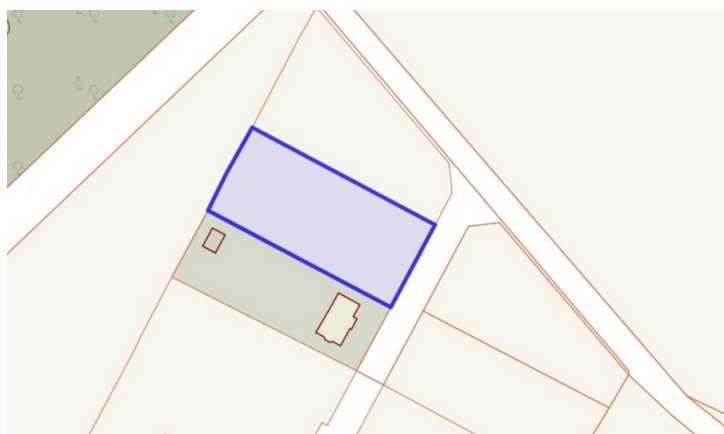

Agnieszka Banaszak-Sikorska

Doradca ds. nieruchomości

605060293

www.sfera-nieruchomosci.pl
agnieszka.banaszak@sfera.nieruchomosci.pl

ul. Gdańska 68
85-021 Bydgoszcz