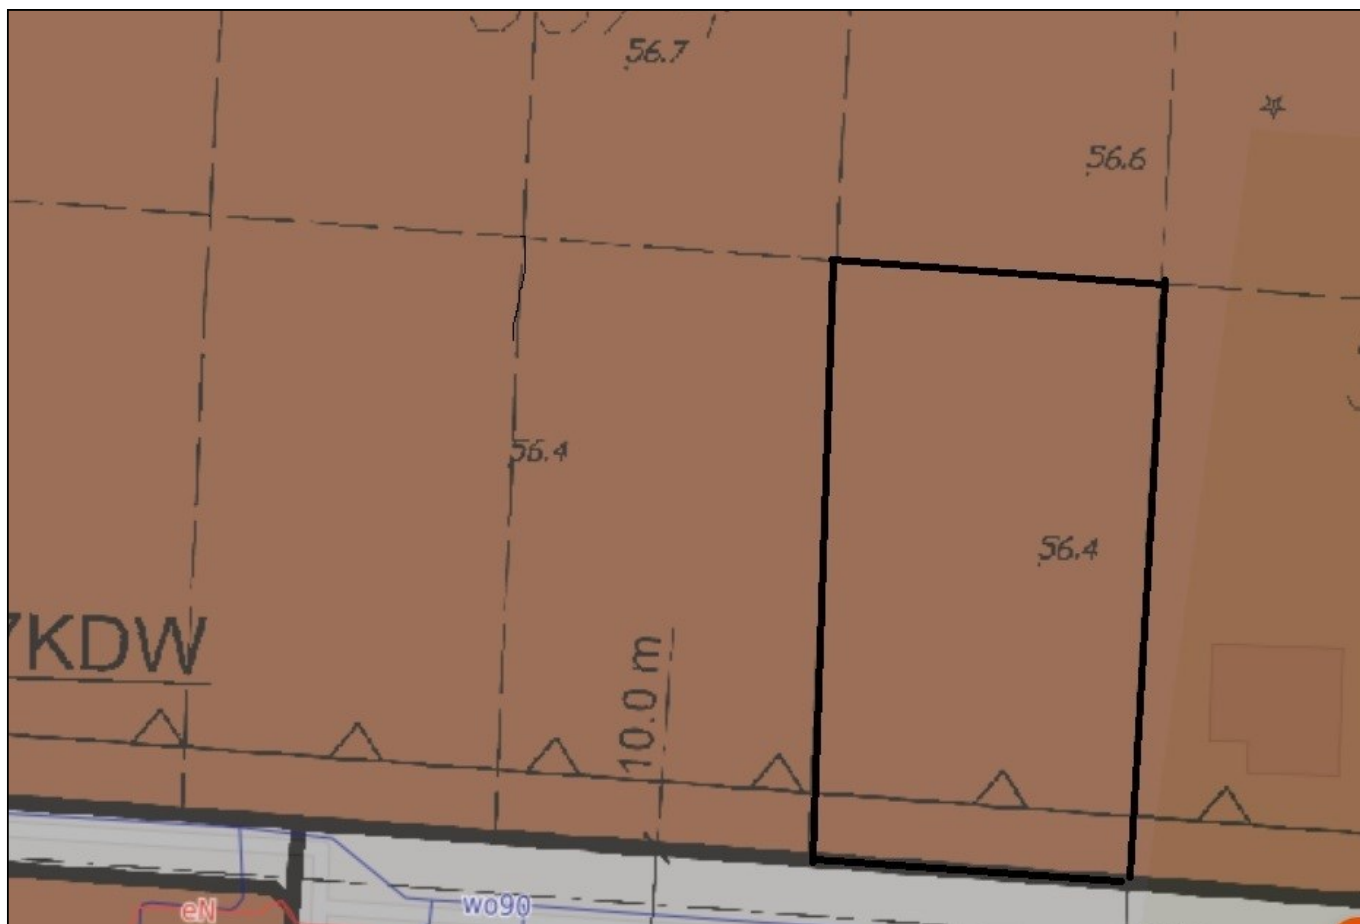

Anna Misiejuk
Doradca ds. nieruchomości

605060762

www.sfera-nieruchomosci.pl
anna.misiejuk@sfera.nieruchomosci.pl

ul. Gdańska 68
85-021 Bydgoszcz