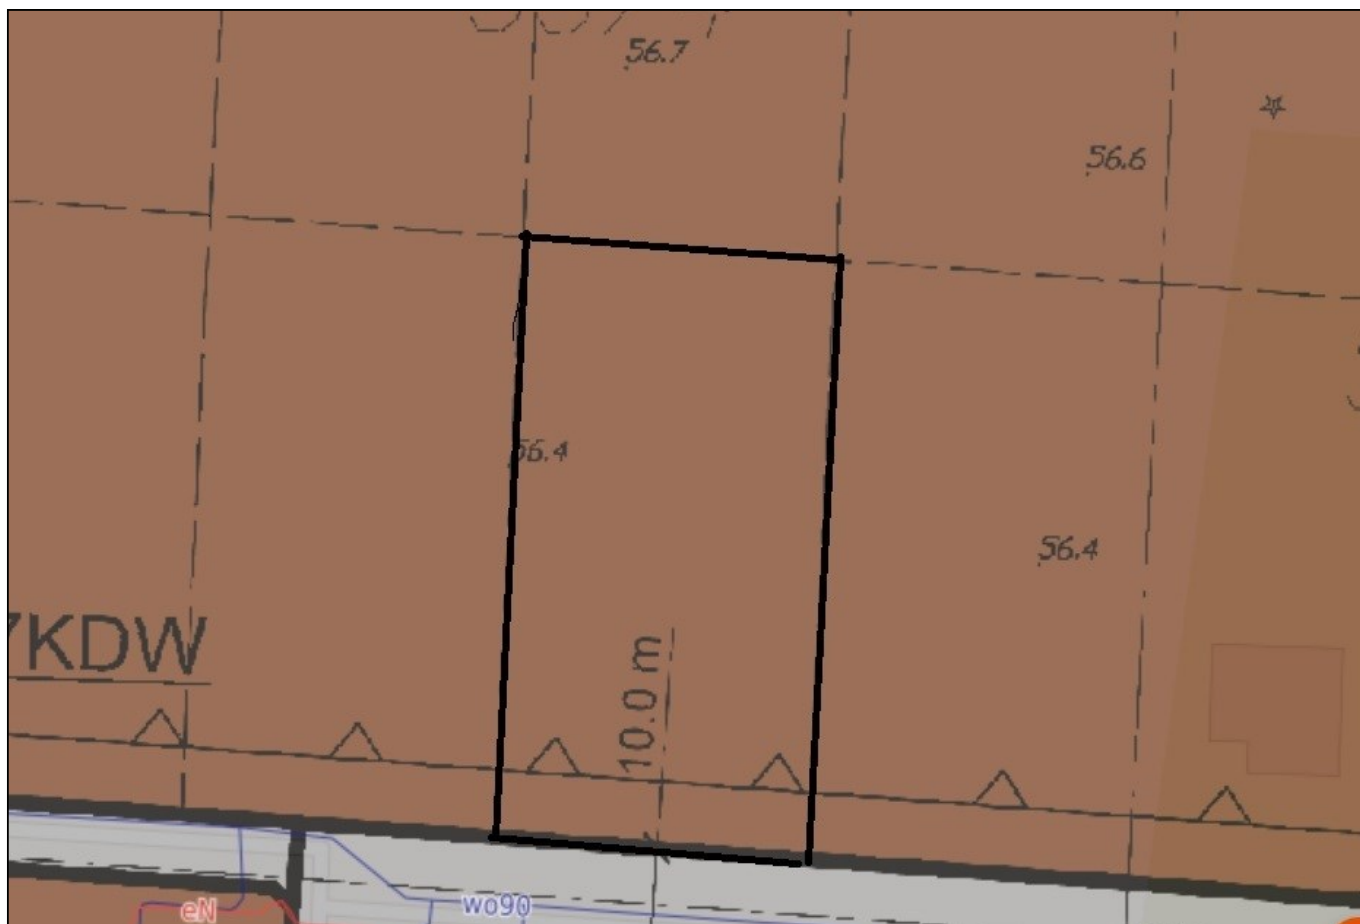

Anna Misiejuk
Doradca ds. nieruchomości

605060762

www.sfera-nieruchomosci.pl
anna.misiejuk@sfera.nieruchomosci.pl

ul. Gdańska 68
85-021 Bydgoszcz