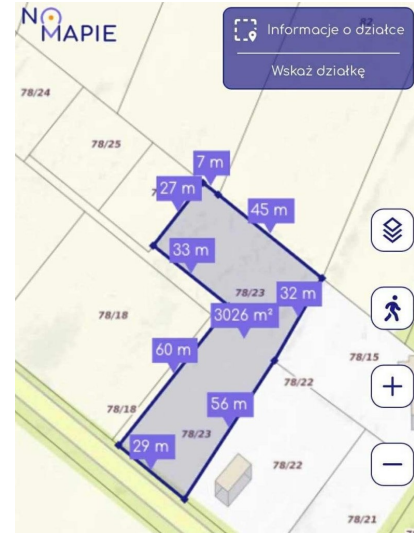

Anna Misiejuk
Doradca ds. nieruchomości

605060762

www.sfera-nieruchomosci.pl
anna.misiejuk@sfera.nieruchomosci.pl

ul. Gdańska 68
85-021 Bydgoszcz