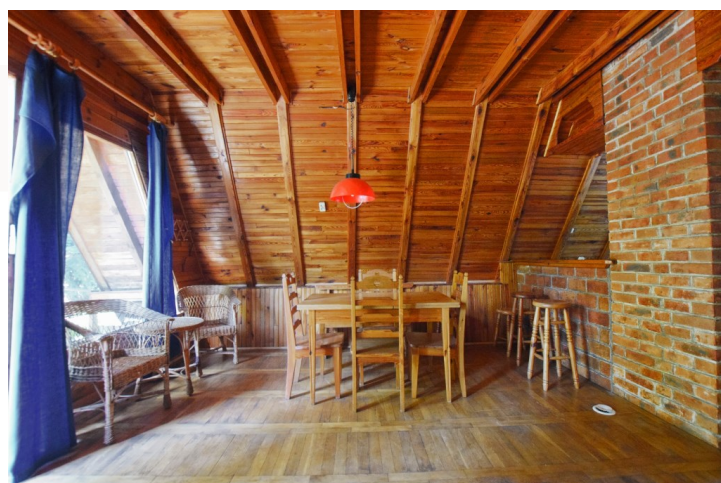

Karolina Minichowska
Starszy doradca ds. nieruchomości

605060923

www.sfera-nieruchomosci.pl
karolina.minichowska@sfera.nieruchomosci.pl

ul. Gdańska 68
85-021 Bydgoszcz