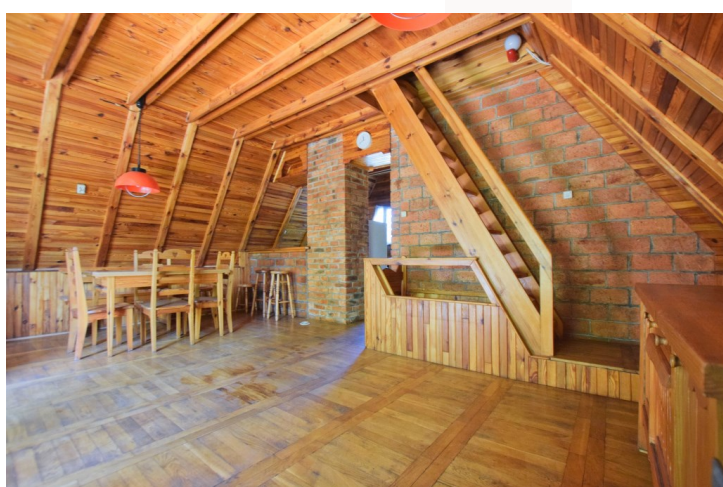

Karolina Minichowska
Starszy doradca ds. nieruchomości

605060923

www.sfera-nieruchomosci.pl
karolina.minichowska@sfera.nieruchomosci.pl

ul. Gdańska 68
85-021 Bydgoszcz