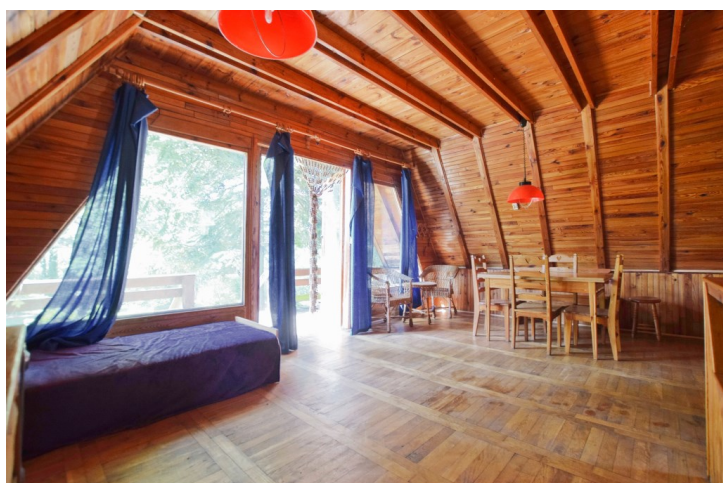

Karolina Minichowska
Starszy doradca ds. nieruchomości

605060923

www.sfera-nieruchomosci.pl
karolina.minichowska@sfera.nieruchomosci.pl

ul. Gdańska 68
85-021 Bydgoszcz