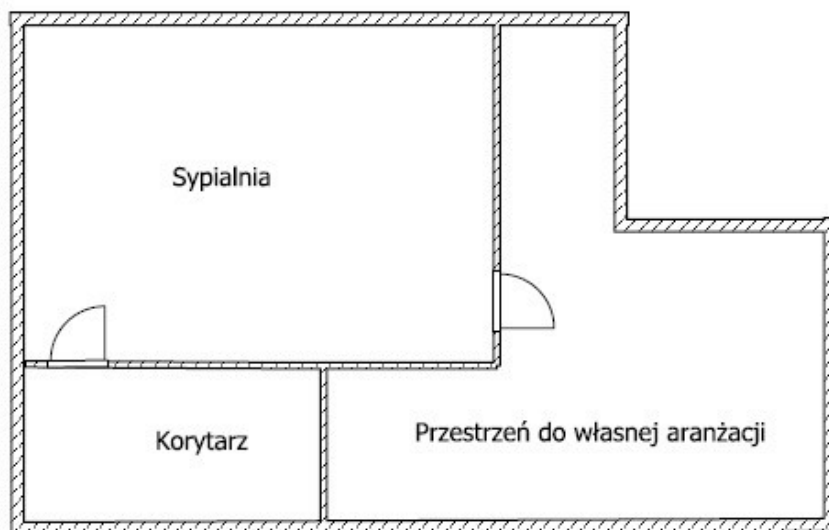

Piętro

Karolina Majczak

Doradca ds. nieruchomości

605060811

www.sfera-nieruchomosci.pl
karolina.majczak@sfera.nieruchomosci.pl

ul. Gdańska 68
85-021 Bydgoszcz