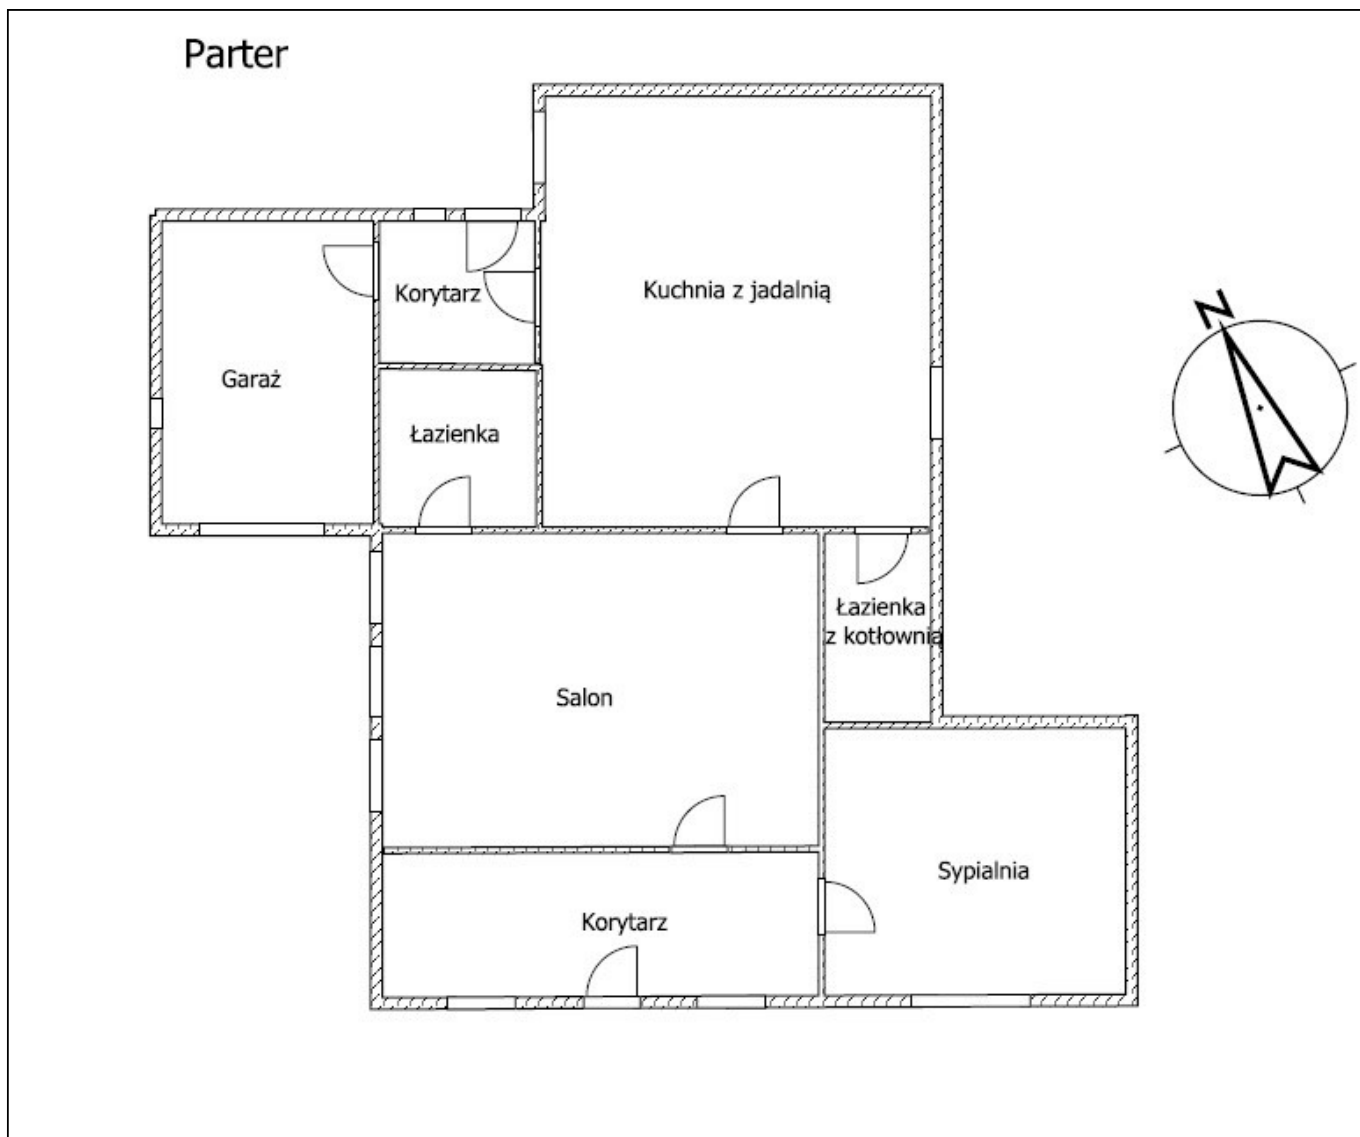

Karolina Majczak

Doradca ds. nieruchomości

605060811

www.sfera-nieruchomosci.pl
karolina.majczak@sfera.nieruchomosci.pl

ul. Gdańska 68
85-021 Bydgoszcz